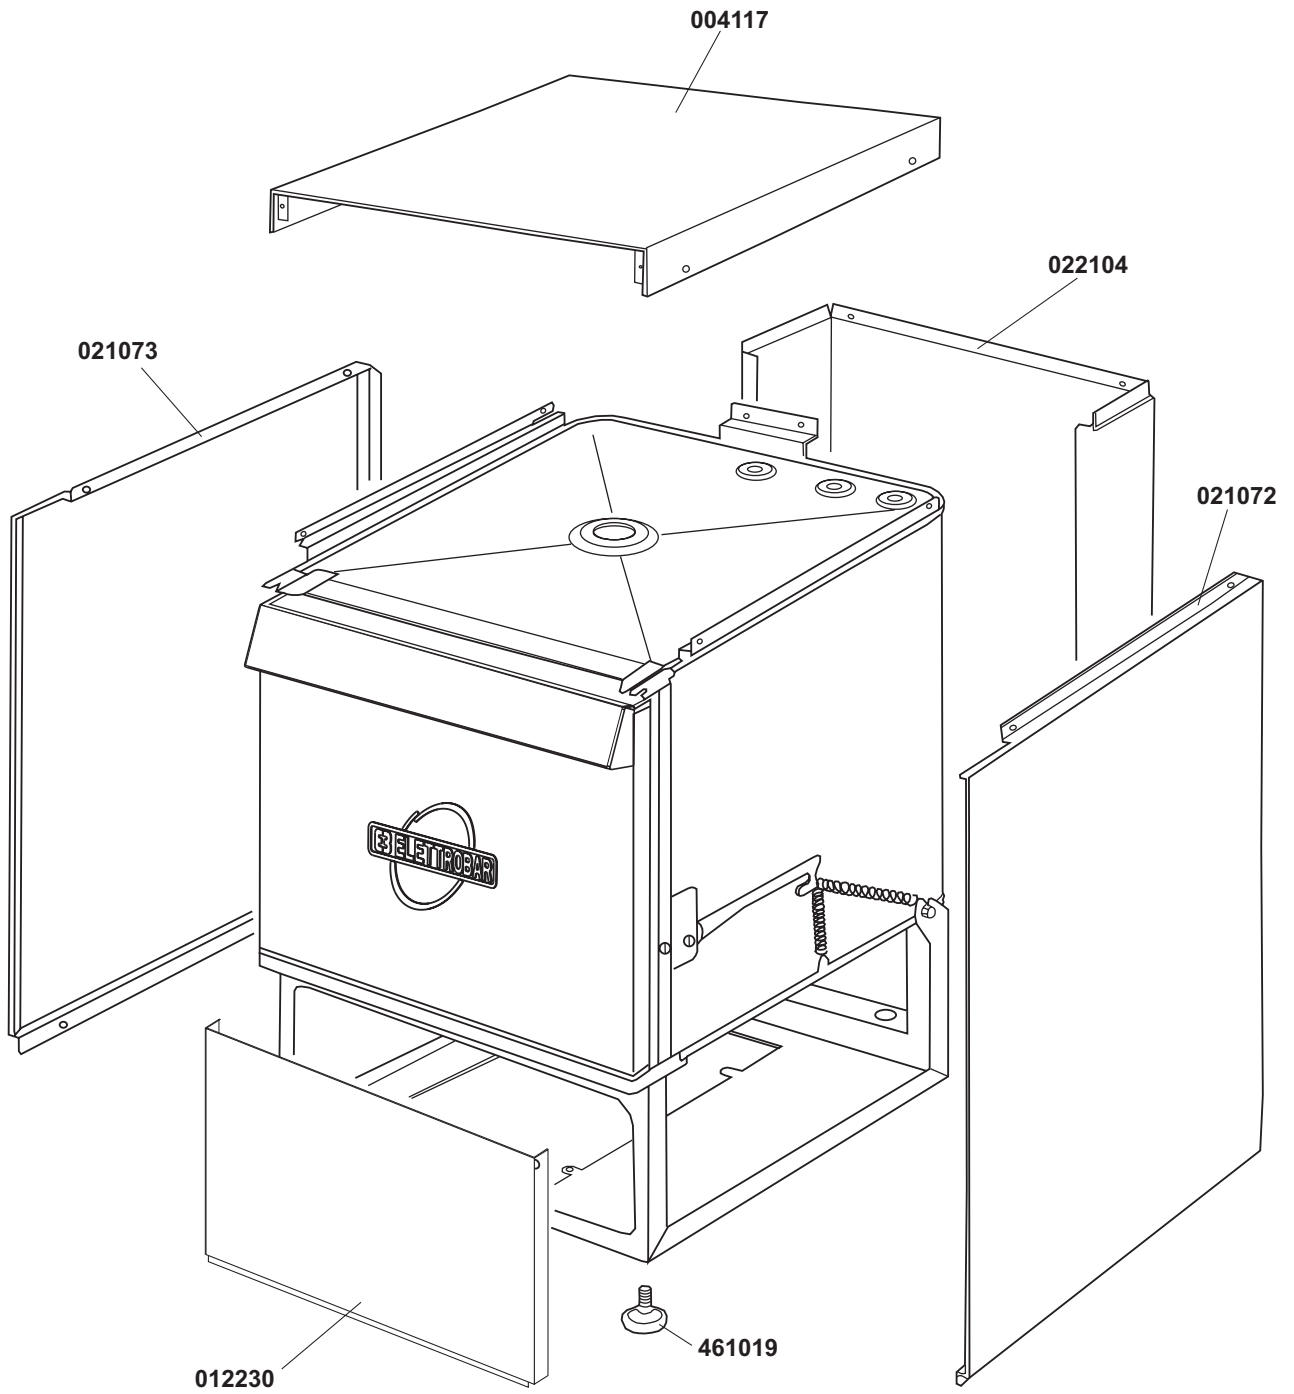

# ELETTROBAR

**SPARE PARTS CATALOGUE  
ERSATZTEILKATALOG  
CATALOGUE PIECES DETACHEES  
CATALOGO PARTI RICAMBIO  
CATALOGO DE PIEZAS DE RECAMBIO  
CATALOGO PEÇAS DE REPOSIÇÃO**

River 44  
CRP-ST

23-01-2006

130993

116030

456038

124049

141007

315024

314009

206009