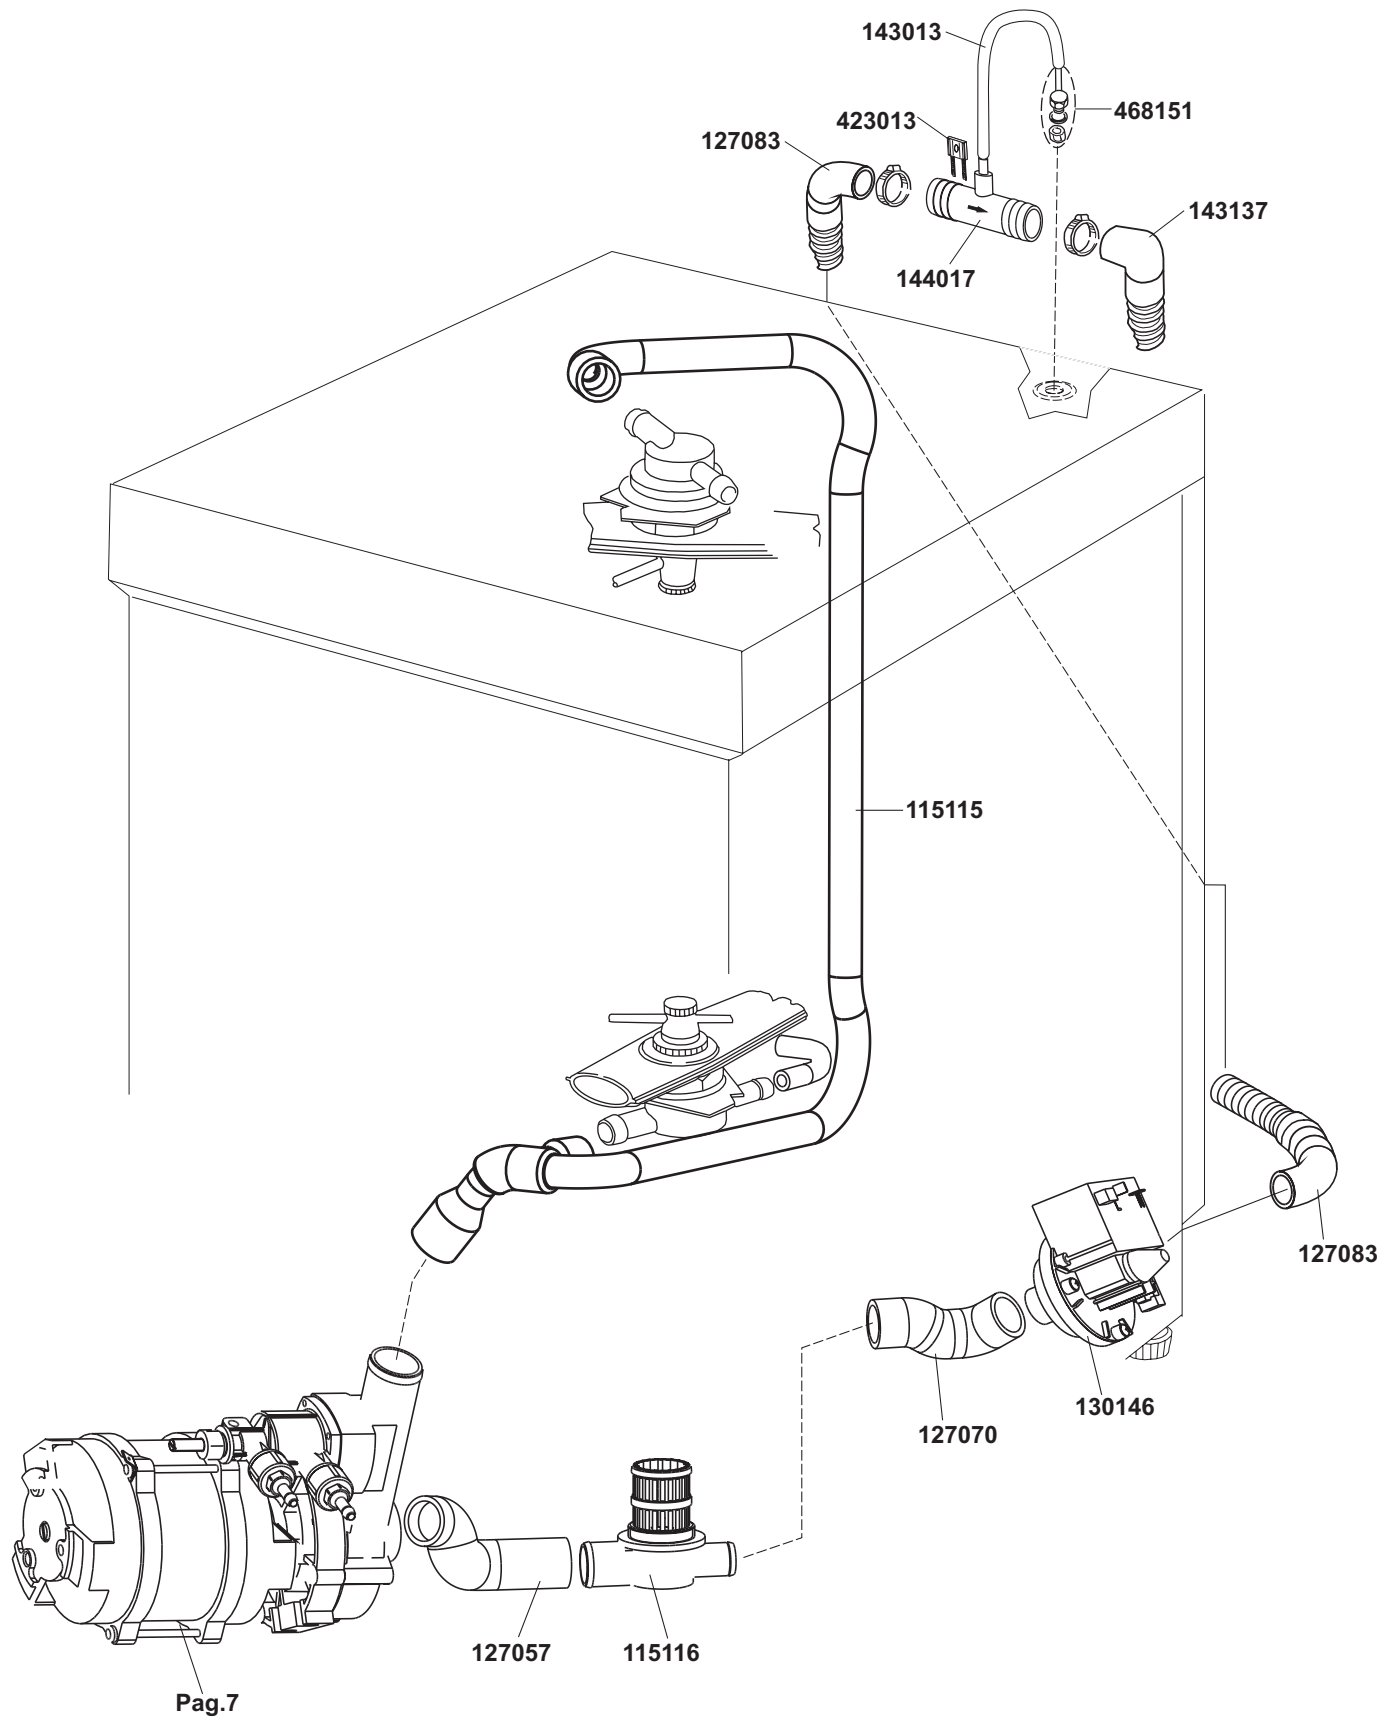

# ELETTROBAR

**SPARE PARTS CATALOGUE  
ERSATZTEILKATALOG  
CATALOGUE PIECES DETACHEES  
CATALOGO PARTI RICAMBIO  
CATALOGO DE PIEZAS DE RECAMBIO  
CATALOGO PEÇAS DE REPOSIÇÃO**

River 44  
CRP-ST

23-01-2006

130993

116030

456038

124049

141007

315024

314009

206009