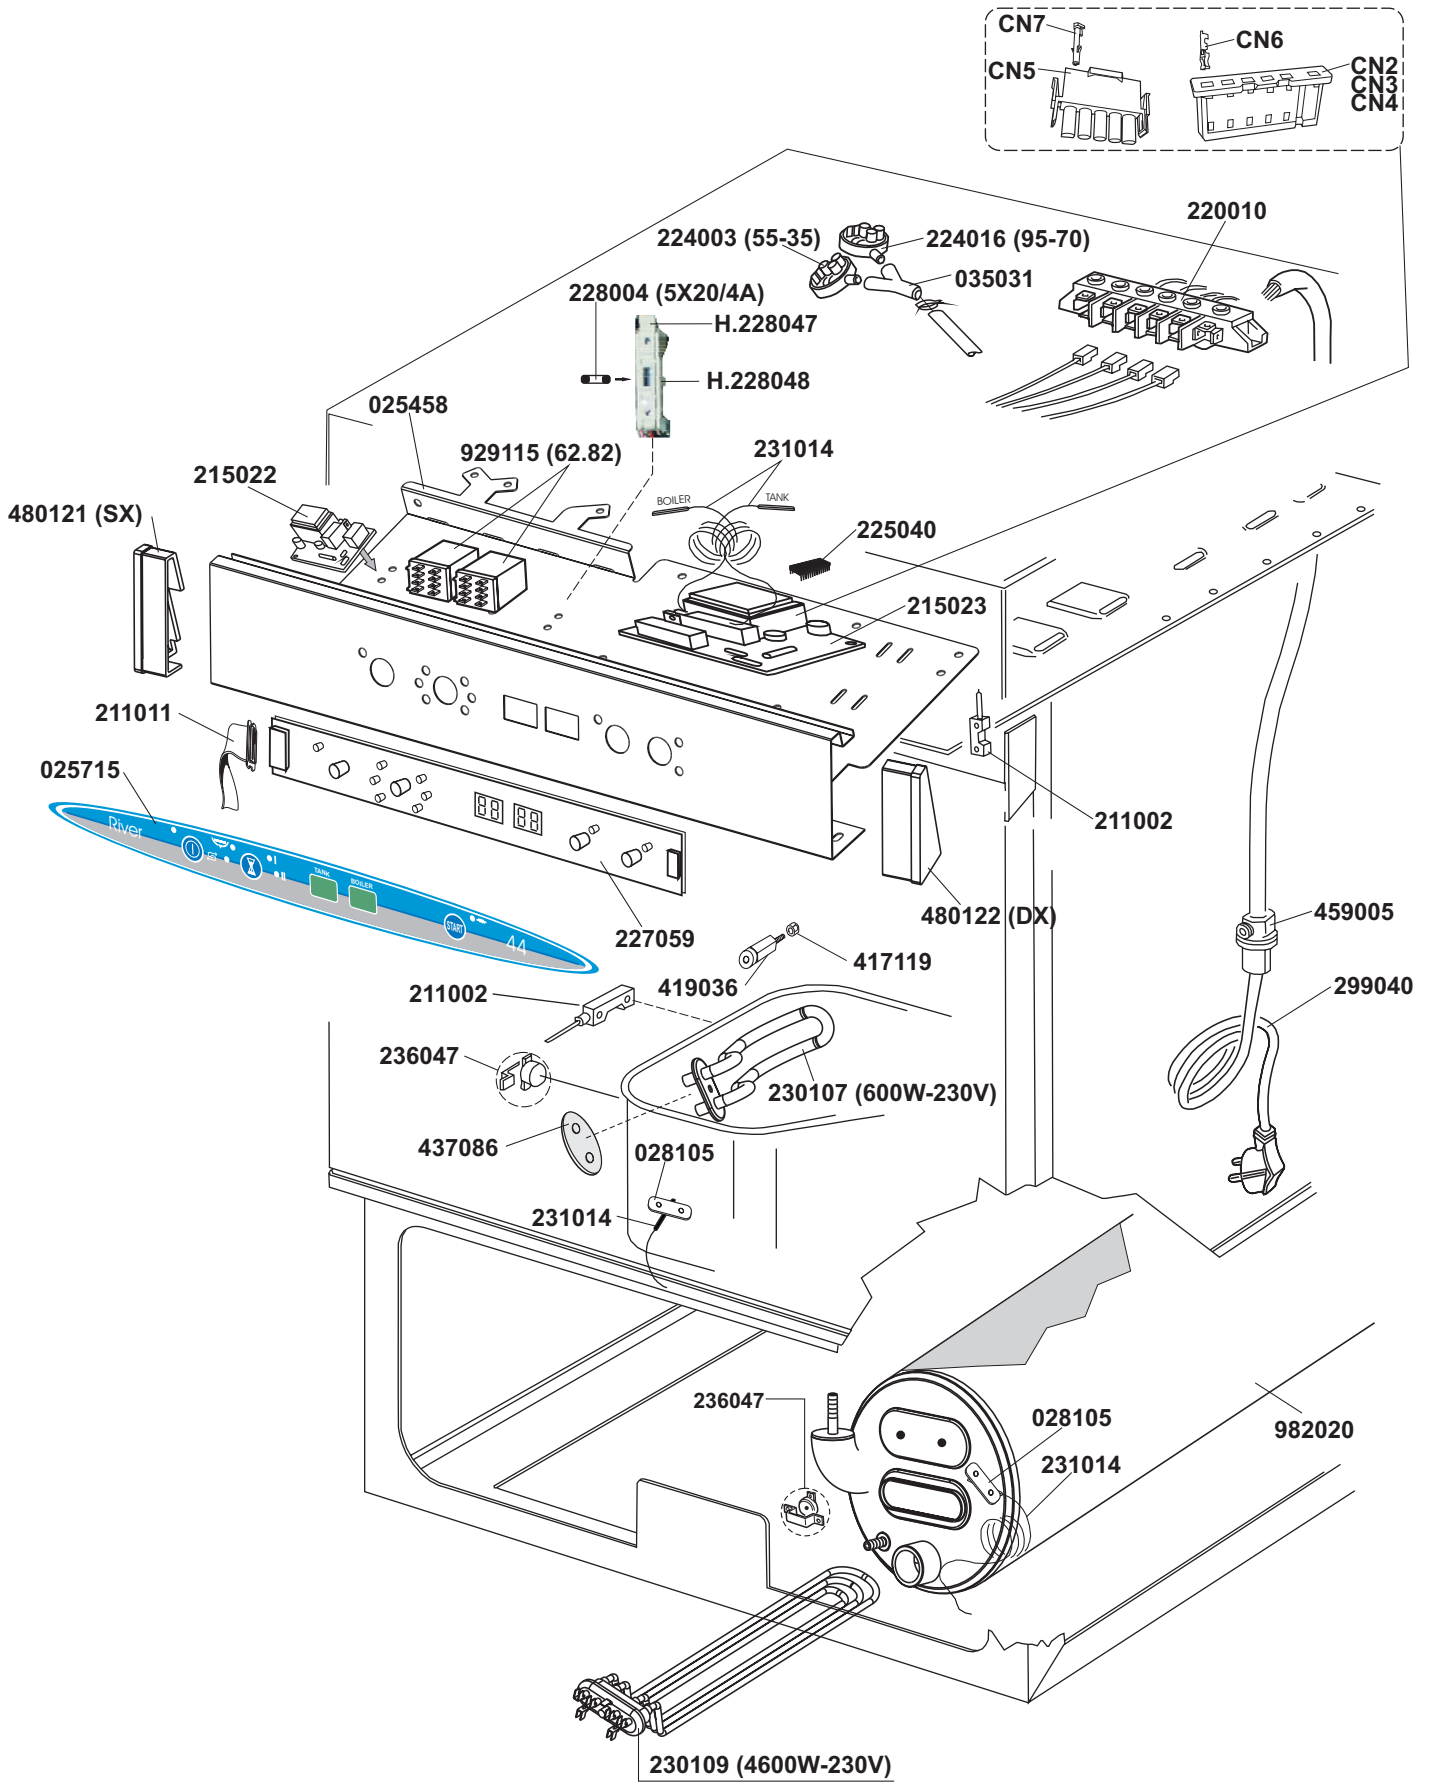

# ELETTROBAR

**SPARE PARTS CATALOGUE  
ERSATZTEILKATALOG  
CATALOGUE PIECES DETACHEES  
CATALOGO PARTI RICAMBIO  
CATALOGO DE PIEZAS DE RECAMBIO  
CATALOGO PEÇAS DE REPOSIÇÃO**

River 44  
CRP-ST

23-01-2006

130993

116030

456038

124049

141007

315024

314009

206009