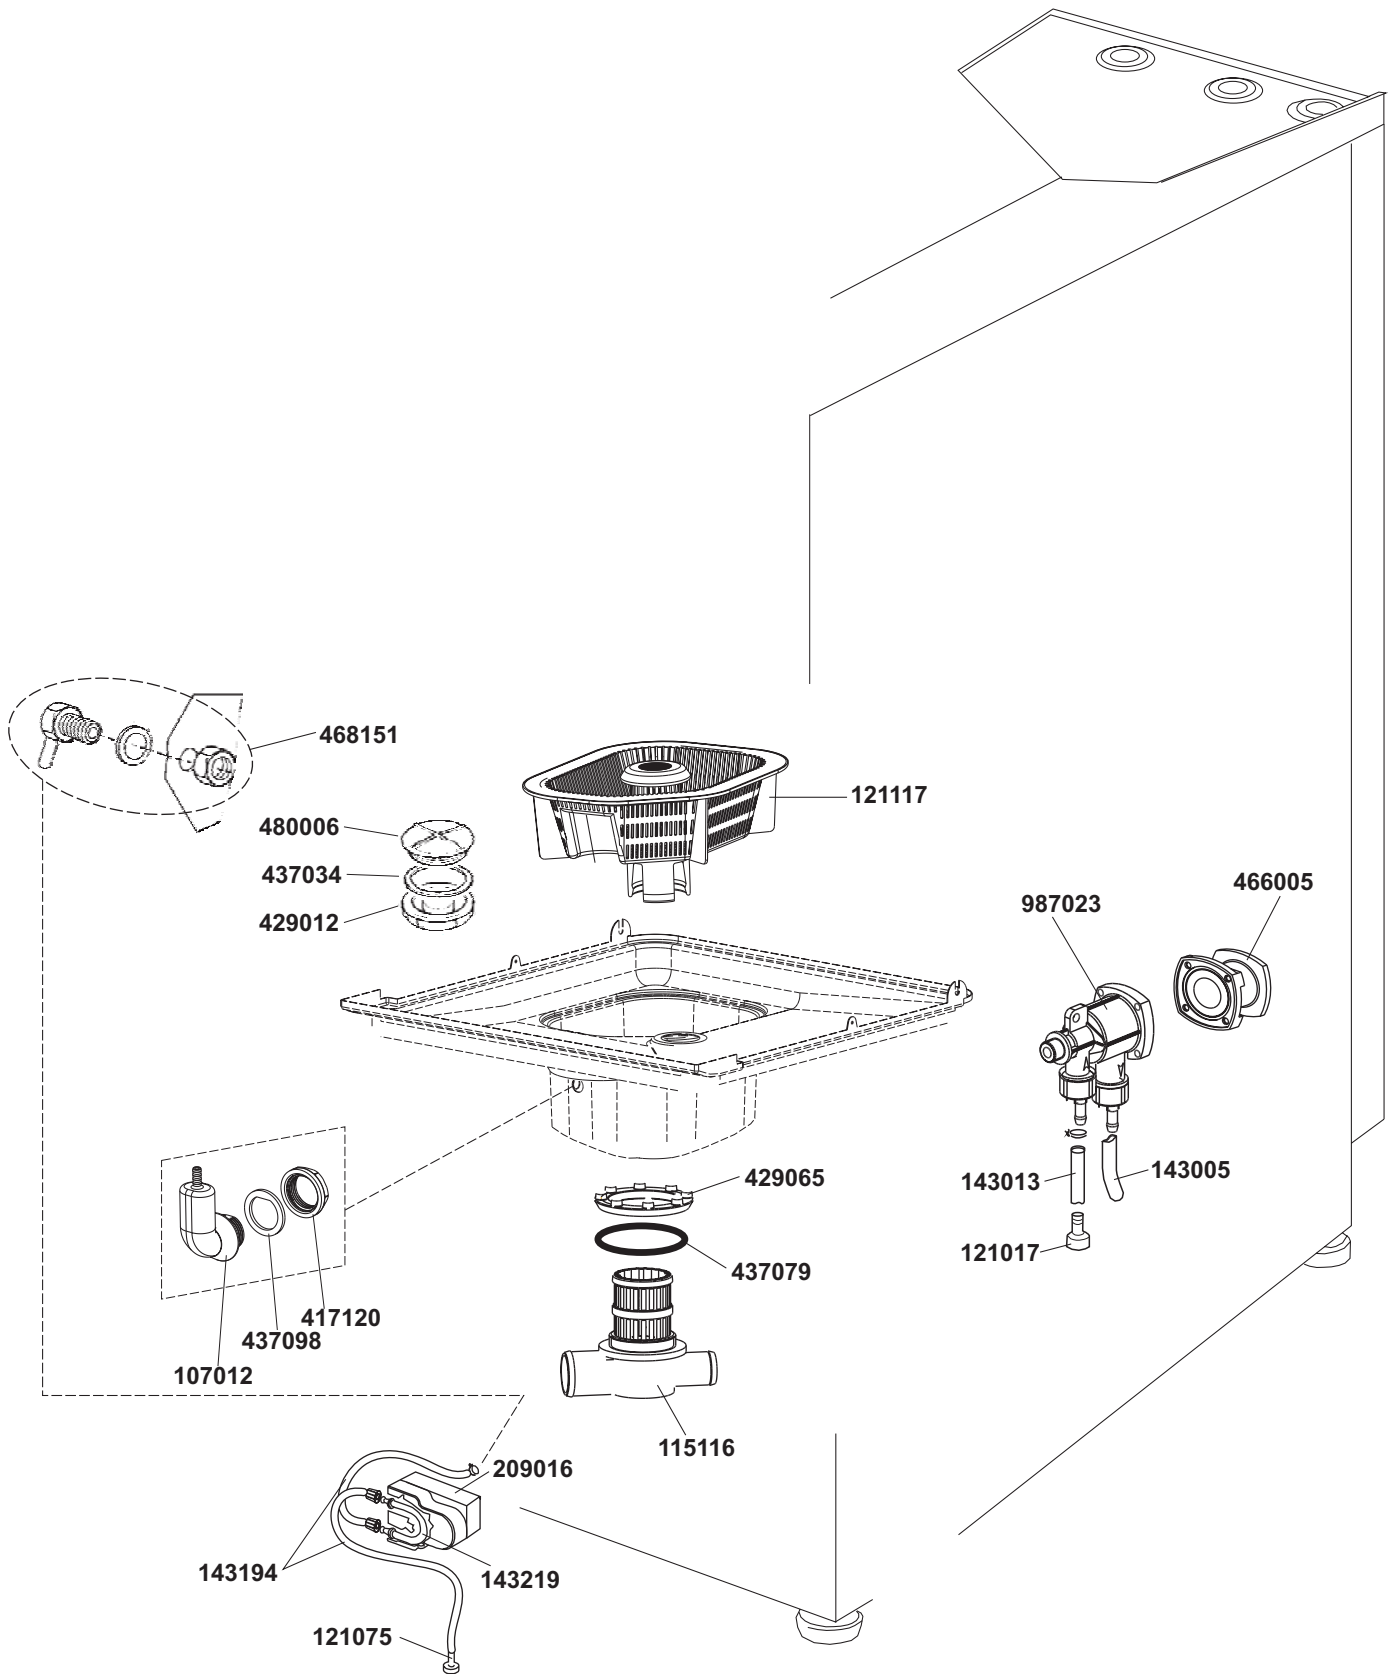

# ELETTROBAR

**SPARE PARTS CATALOGUE  
ERSATZTEILKATALOG  
CATALOGUE PIECES DETACHEES  
CATALOGO PARTI RICAMBIO  
CATALOGO DE PIEZAS DE RECAMBIO  
CATALOGO PEÇAS DE REPOSIÇÃO**

River 44  
CRP-ST

23-01-2006

130993

116030

456038

124049

141007

315024

314009

206009