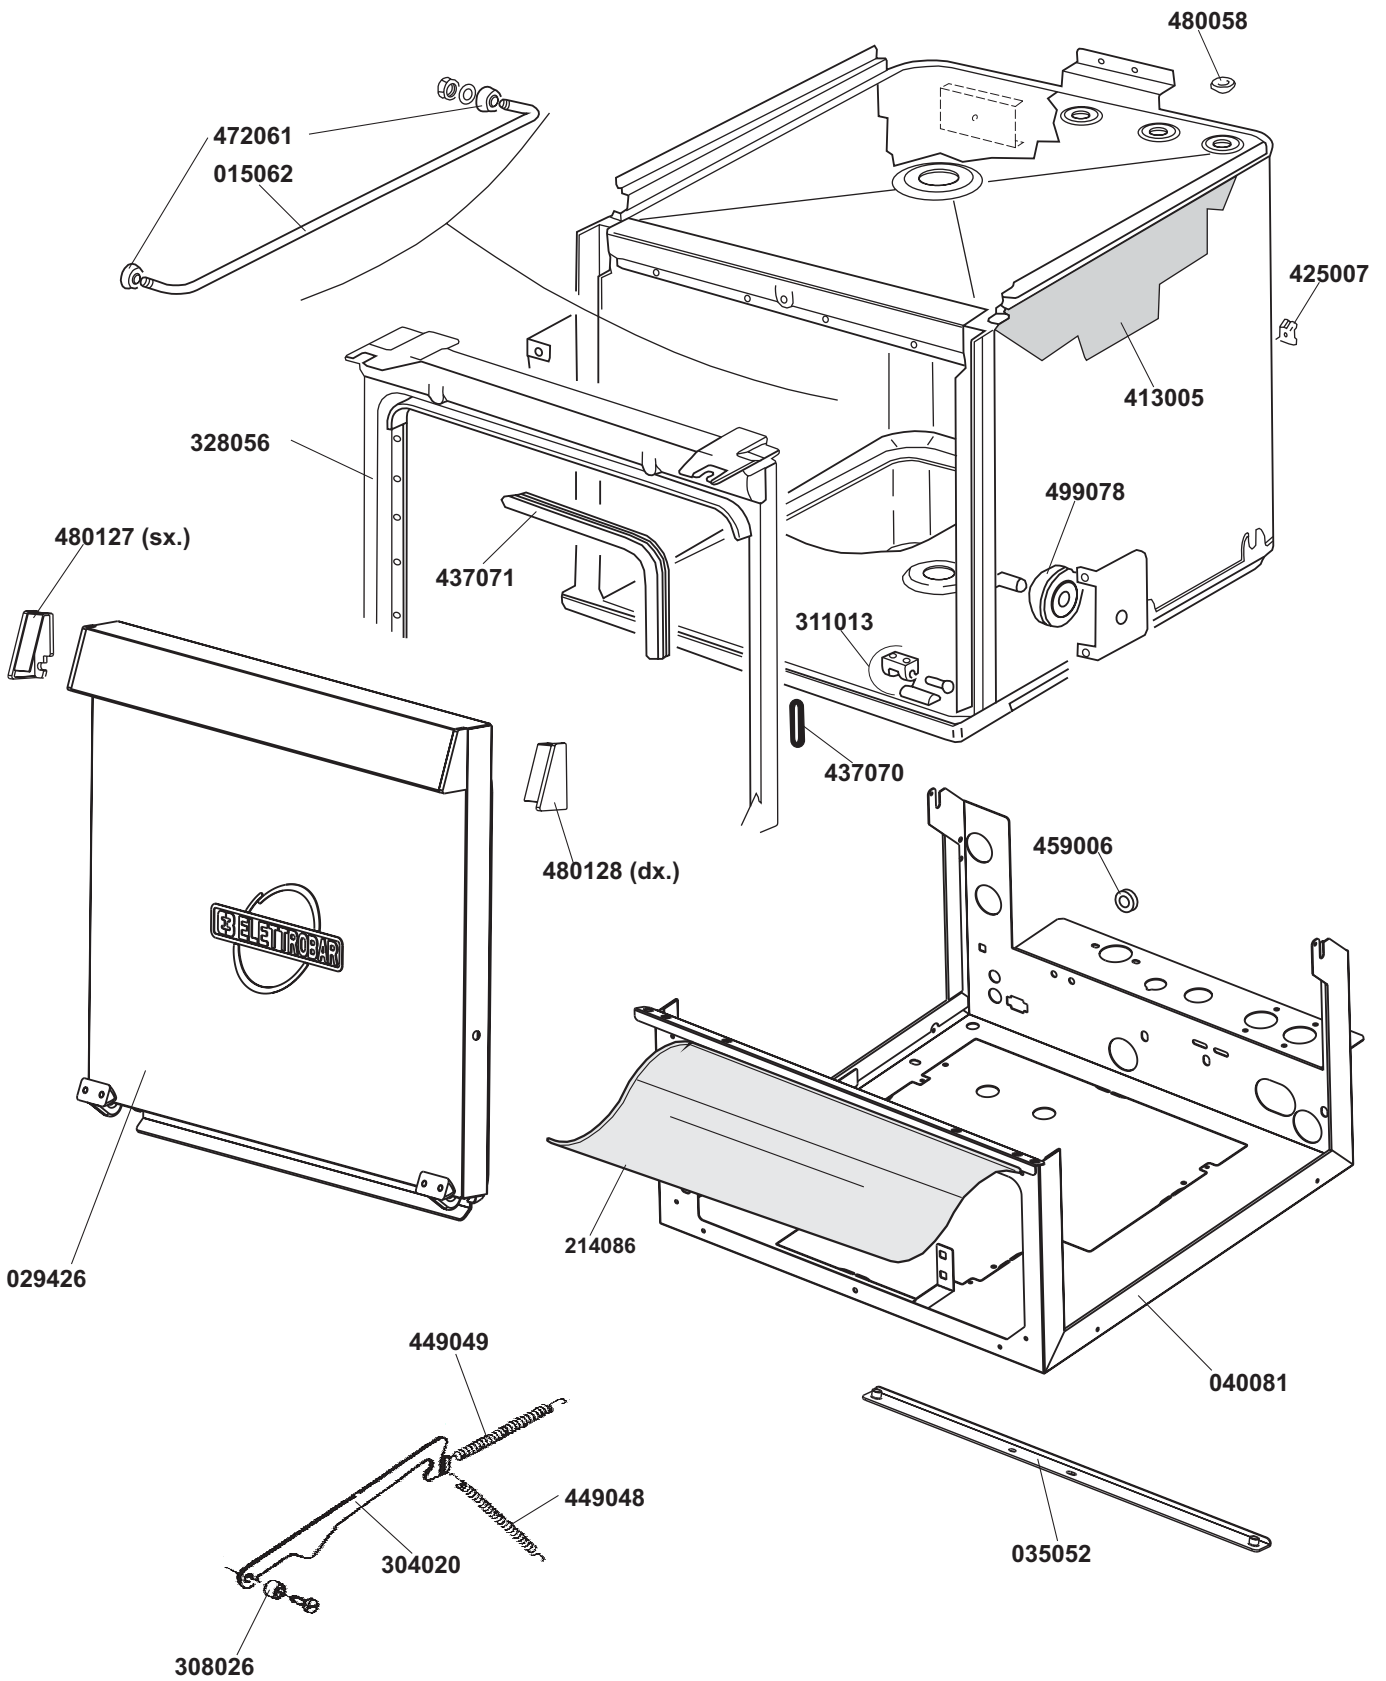

# ELETTROBAR

**SPARE PARTS CATALOGUE  
ERSATZTEILKATALOG  
CATALOGUE PIECES DETACHEES  
CATALOGO PARTI RICAMBIO  
CATALOGO DE PIEZAS DE RECAMBIO  
CATALOGO PEÇAS DE REPOSIÇÃO**

River 44  
CRP-ST

23-01-2006

130993

116030

456038

124049

141007

315024

314009

206009