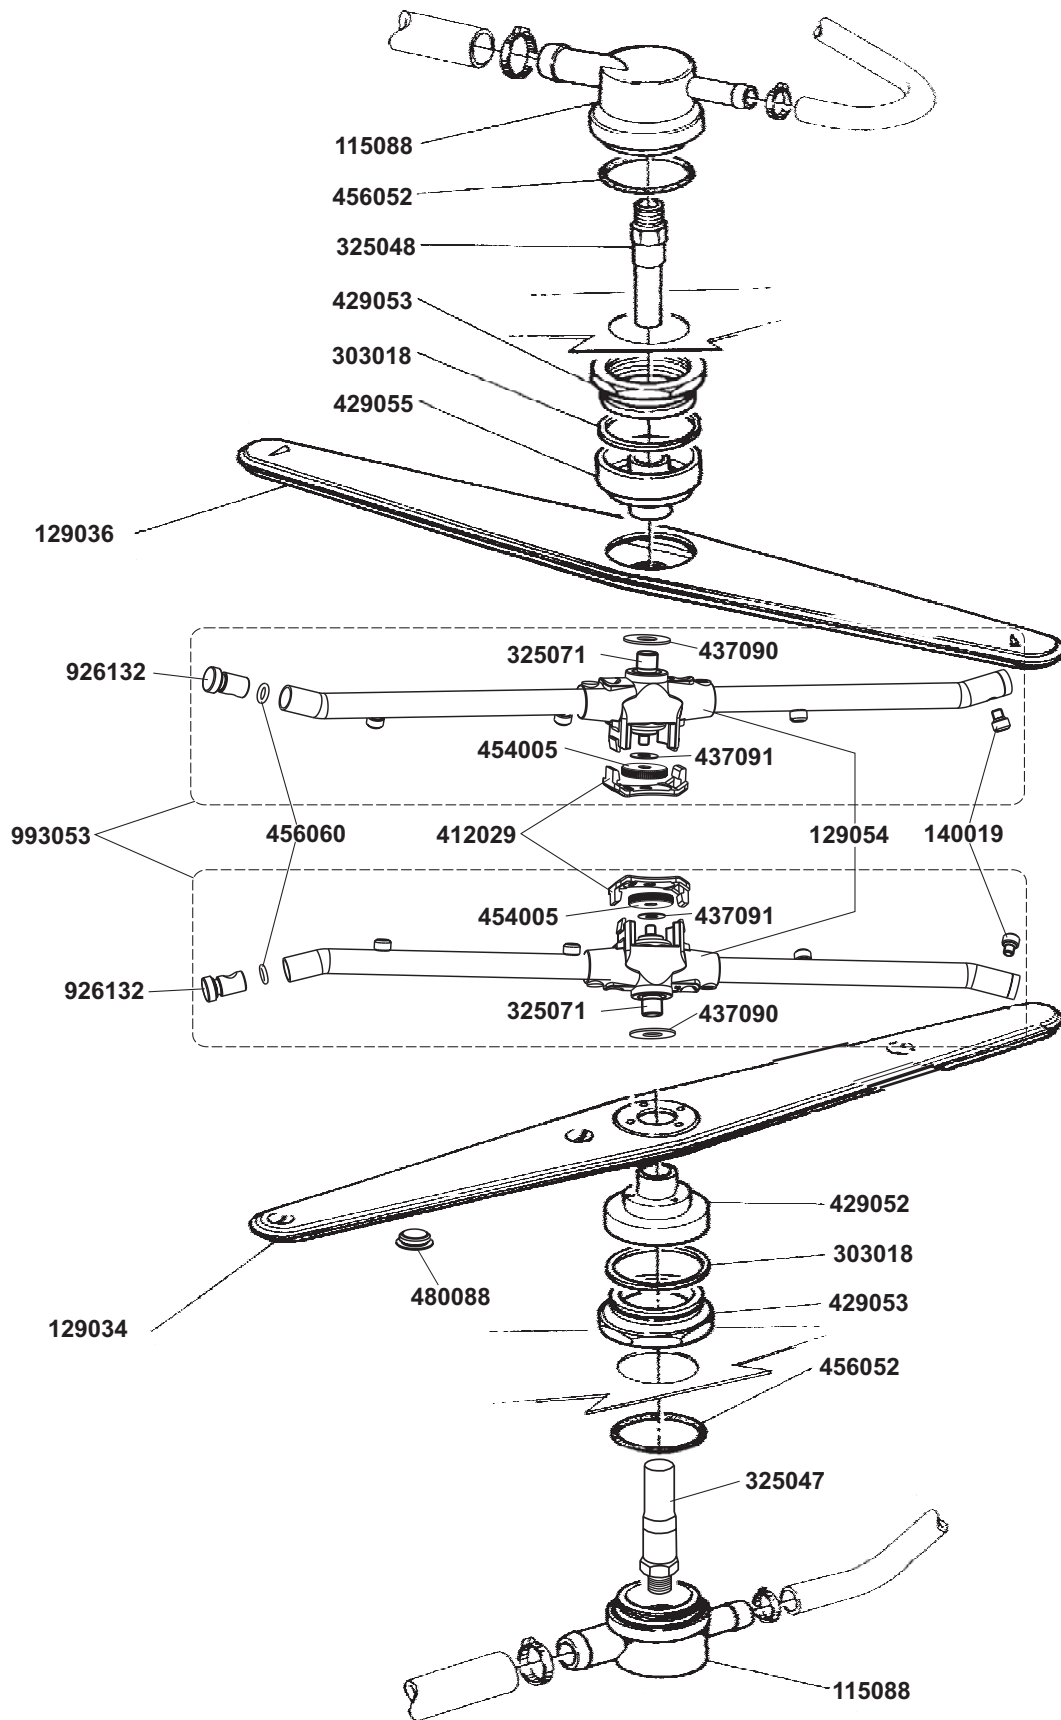

# ELETTROBAR

**SPARE PARTS CATALOGUE  
ERSATZTEILKATALOG  
CATALOGUE PIECES DETACHEES  
CATALOGO PARTI RICAMBIO  
CATALOGO DE PIEZAS DE RECAMBIO  
CATALOGO PEÇAS DE REPOSIÇÃO**

River 44  
CRP-ST

23-01-2006

130993

116030

456038

124049

141007

315024

314009

206009